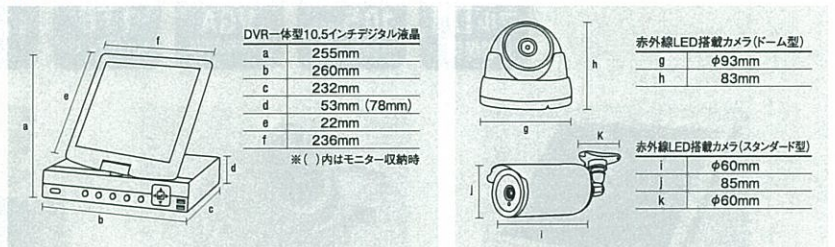

■サイズ

どんな事でもまかせて安心! ご相談ください!!

保証1年付き

全製品国内検品

取付・設置相談

⚠ 安全に関するご注意

- ●ご購入の前に、使用条件・設置条件などをご確認ください。●製品の寸法の表示には若干の誤差を含んでいます。
- ●正しくお使いいただくため、ご使用前に必ず「取扱説明書」をよくお読みください。

●製品の仕様及びデザインなどは開発途中のもので、改良のため予告なく変更することがあります。●付属の電源コードは、日本国内向け100V電源対応品です。●液晶ディスプレイは精密度の高い技術で作られており、画面の一部に点灯しないドットや常時点灯しているドットがある場合がありますが、これは故障ではありません。●長時間静止画を表示させた場合、残像の原因になることがあります。●本製品を使用した事により生じた損害・破損(データを含む)については弊社では一切責任・保証を行いません。●初期不良の場合は、同じ商品のパーツを交換、もしくは同等品との交換をさせていただきます。

輸入総販売元

TR 田中商事株式会社

〒534-0027 大阪市都島区中野町2丁目9番1号
TEL 06-6357-5295(代) FAX 06-6357-5293
掲載に関するお問い合わせは 9:00~17:30(受付時間:土日祝除く)
<http://www.tanaka-group.co.jp>

●お問い合わせは