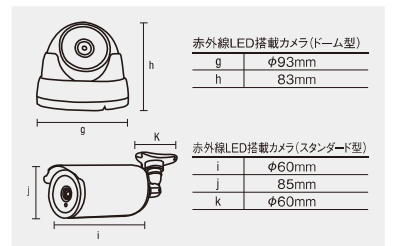

すべてセットで超低価格を実現。 あらゆるシーンで使え安心を約束。

モニター不要! スタイリッシュでコンパクトな 10.5インチデジタルモニター採用

DVR(デジタルビデオレコーダー)と一体型モニターのため、省スペースで置き場所を選びません。

監視カメラ8台接続可能! HDD1TBの大容量!

D1モード(高解像度)、8chフルで約2週間の連続録画が可能。また、4chフルでは約20日間の連続録画が可能。

※明るさなどの状況により変化します。

スマートフォンや、タブレットで遠隔監視可能!

離れた場所にあるパソコンや、スマートフォン・タブレットなどからも遠隔監視ができ、リアルタイムでのチェックを可能にします。

※対応アプリケーションのダウンロードが必要。画面はイメージです。

■セット内容

- ●DVR一体型10.5インチ デジタル液晶
- ●本体用電源(12V5A)+ケーブル
- ●マウス ●リモコン ●CD(取り扱い説明書)

■仕様

モデル	4チャンネル	
操作システム	組み込み Linux オペレーションシステム	
操作インターフェース	GUI、サポートのマウス、前パネル、リモートコントロールの操作	
ビデオ標準	PAL(アナログカラーテレビ規格)、NTSC(カラーテレビとそのテレビ放送の方式)	
システムリソース	マルチタスク動作、同時マルチチャンネル録音、同時ビデオの再生やネットワークへの同時操作	
ビデオ圧縮	H.264 Baseline 3.0	
オーディオ圧縮	G.711A	
録音モード	マニュアル、タイミング、モーション検知	
検索モード	時間、録画タイプ、チャンネル	
バックアップモード	ネットワークのダウンロード、USBバックアップ	
ビデオ入力	4ch BNC	8ch BNC
ビデオ出力	デジタル液晶パネル:10.5インチ(解像度:1024×768) CVBS/VGA/HDMI	
オーディオ入力	2ch RCA	
オーディオ出力	1ch RCA	
音声トーク	1ch RCA	
ライブビデオ解像度	PAL:720×576(D1)、NTSC:720×480(D1)	
再生時の解像度	4×D1	2×D1+6×CIF
画像コントロール	1から6までのレベルが選択されています	
モーション検出	各チャンネルは独立した検出ゾーンとマルチレベルの感度を設定することができます	
ビデオディスプレイ	1/4multiple 表示	1/4/8multiple 表示
録画フレームレート	PAL:25f/秒(調整可能)、NTSC:30f/秒(調整可能)	
記録の保管	ローカルHDD、ネットワーク	
ローカルでの再生	4チャンネルまで同時再生可能	8チャンネルまで同時再生可能
PTZコントロール	RS485	
HDインターフェース	1SATAポート	
ネットワークインターフェース	RJ45 10M/100M 適応イーサネット接続	
携帯電話の表示	ANDROID、iPhoneなどスマートフォンをサポートします	
USBインターフェース	2 USB2.0 ハイスピードポート	
電源	12V 3A	

■サイズ

どんな事でもまかせて安心! ご相談ください!! 保証1年付き 全製品国内検品 取付・設置相談

安全に関するご注意 ●ご購入の前に、使用条件・設置条件などをご確認ください。 ●製品の寸法の表示には若干の誤差を含んでいます。 ●正しくお使いいただくため、ご使用前に必ず「取扱説明書」をよくお読みください。