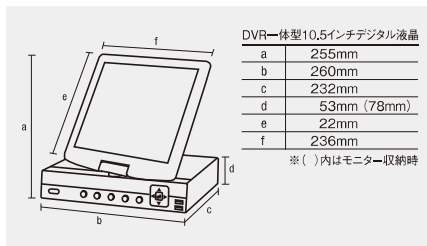

■サイズ

どんな事でもまかせて安心! ご相談ください!! 保証1年付き 全製品国内検品 取付・設置相談

安全に関するご注意 ●ご購入の前に、使用条件・設置条件などをご確認ください。 ●製品の寸法の表示には若干の誤差を含んでいます。 ●正しくお使いいただくため、ご使用前に必ず「取扱説明書」をよくお読みください。

●製品の仕様及びデザインなどは開発途中のもので、改良のため予告なく変更することがあります。 ●付属の電源コードは、日本国内向け100V電源対応品です。 ●液晶ディスプレイは精密度の高い技術で作られており、画面の一部に点灯しないドットや常時点灯しているドットがある場合がありますが、これは故障ではありません。 ●長時間静止画を表示させた場合、残像の原因になることがあります。 ●本製品を使用した事により生じた損害・破損(データを含む)については弊社では一切責任・保証を行いません。 ●初期不良の場合は、同じ商品のパーツを交換、もしくは同等品との交換をさせていただきます。

輸入総販売元

TK 田中商事株式会社
〒534-0027 大阪市都島区中野町2丁目9番1号
TEL 06-6357-5295(代) FAX 06-6357-5293
掲載に関するお問い合わせは 9:00~17:30(受付時間:土日祝除く)
<http://www.tanaka-group.co.jp>

●お問い合わせは